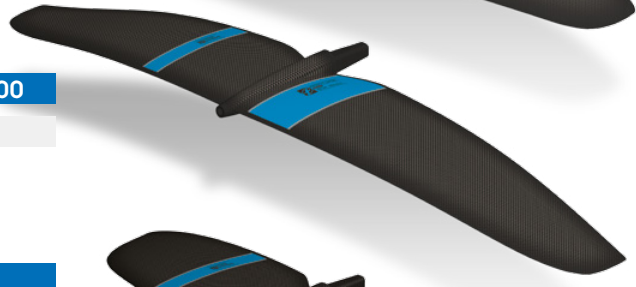

**WINGS** CARBON

**SURF / FREERIDE 1000**

**RACE / FREERIDE 900**

**FREERIDE 800**

**FREERIDE 600**

**CARVING 600**

**RACE 540**

**RACE 510**

**MASTS** ALUMINIUM

45 cm	55 cm	65 cm	75 cm	90 cm	100 cm
-------	-------	-------	-------	-------	--------

**DEEP K-F BOX**

**MASTS** FULL CARBON

75 cm	95 cm	105 cm
-------	-------	--------

**DEEP K-F BOX**

**FUSELAGES**

42 cm

38 cm

**SST CARBON**

**DISCIPLINE**

**STABILIZERS** CARBON

**FREERIDE 300**

**RACE 210**