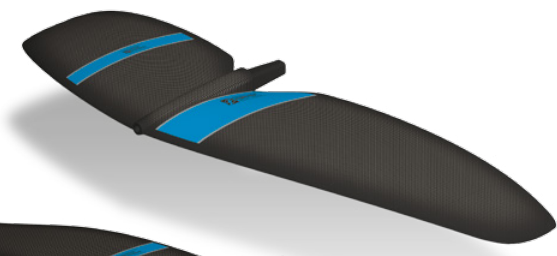

**WINGS** CARBON

**SURF / FREERIDE 1000**

**RACE / FREERIDE 900**

**FREERIDE 800**

**FREERIDE 600**

**CARVING 600**

**RACE 540**

**RACE 510**

**MASTS** ALUMINIUM

45 cm	55 cm	65 cm	75 cm	90 cm	100 cm
-------	-------	-------	-------	-------	--------

**DEEP K-F BOX**

**MASTS** FULL CARBON

75 cm	95 cm	105 cm
-------	-------	--------

**DEEP K-F BOX**

**FUSELAGES**

42 cm

38 cm

**SST CARBON**

**DISCIPLINE**

**STABILIZERS** CARBON

**FREERIDE 300**

**RACE 210**